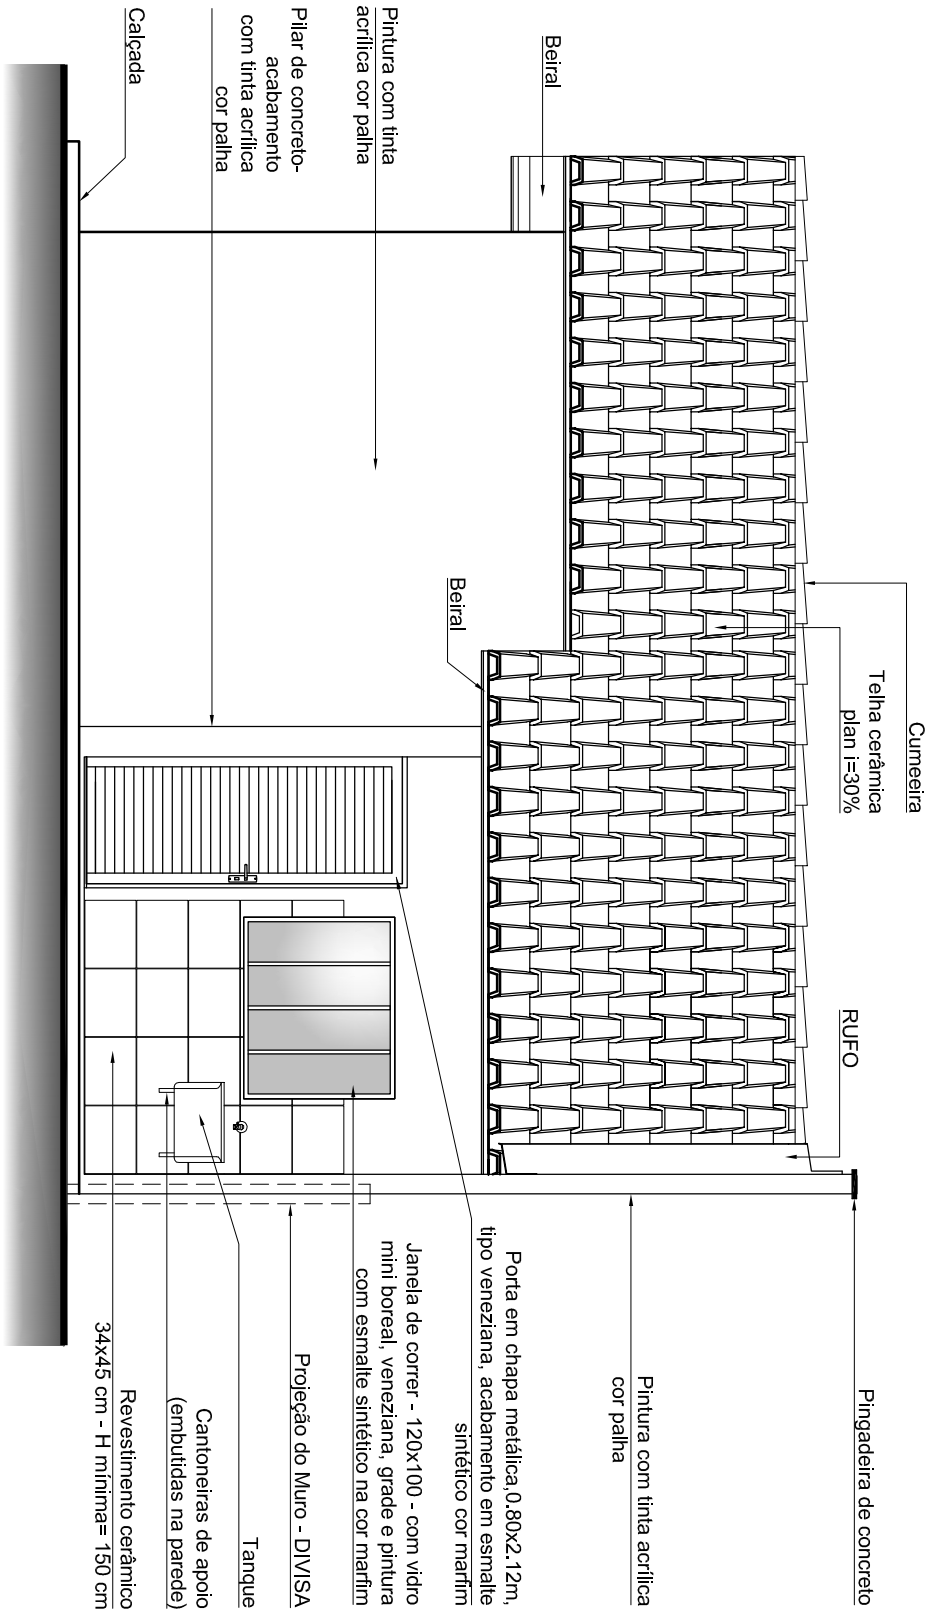

DISCIPLINA: ARQUITETURA	Rua 19-A nº 540 - Setor Aeroporto - Goiânia/GO - Fone: (62) 3096-5025 - projeto@agehab.gov.br	ETAPA: EXECUTIVO	Área Construída: 50,34m ²	Data: NOV/2013	Escala: 1:50	Folha: 13/20
			Assunto: HABITAÇÃO DE INTERESSE SOCIAL PROJETO PADRÃO - DIVISA			Título: FACHADA POSTERIOR

FACHADA POSTERIOR
 ESCALA 1:50

CASA
 02
 TIPO D