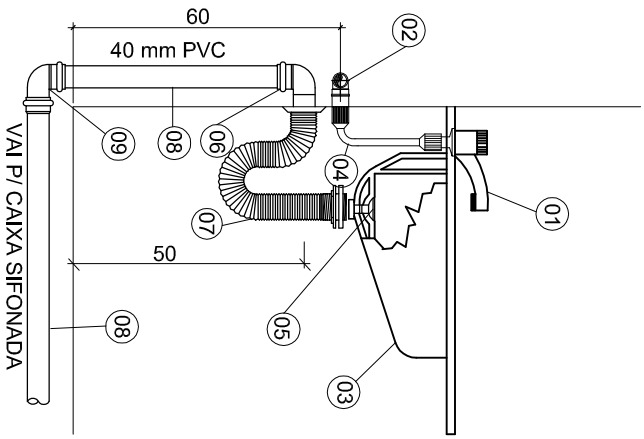

**DETALHE MONTAGEM TANQUE SEM ESCALA**

**LEGENDA:**

- 01 TÊ DE 90° , C/ BUCHA DE LATÃO , Ø 25mm x 1/2"
- 02 TORNEIRA P/ TANQUE Ø1/2"
- 03 TANQUE
- 04 VÁLVULA P/ TANQUE
- 05 SIFÃO FLEXÍVEL P/ TANQUE
- 06 JOELHO ADAPTADOR CURTO 90° x 40mm
- 07 TUBO PVC 40mm
- 08 CURVA 90° x 40mm

**DETALHE MONTAGEM LAVATÓRIO SEM ESC.**

**LEGENDA:**

- 01 TORNEIRA P/ LAVATÓRIO Ø3/4"
- 02 JOELHO 25mm x 1/2"
- 03 LAVATÓRIO
- 04 ENGATE PLÁSTICO FLEXÍVEL
- 05 VÁLVULA P/ LAVATÓRIO
- 06 JOELHO ADAPTADOR CURTO 90° x 40mm
- 07 SIFÃO P/ LAVATÓRIO
- 08 TUBO PVC 40mm
- 09 CURVA 90° x 40mm

**DET. MONTAGEM CHUVEIRO ELÉTRICO-APENAS ÁGUA FRIA SEM ESCALA**

**LEGENDA:**

- 01 CHUVEIRO ELÉTRICO
- 02 JOELHO, LR, C/ BUCHA DE LATÃO , Ø 25mm x 1/2"
- 03 TUBO PVC SOLDÁVEL Ø25mm
- 04 ADAPTADOR CURTO, LR, PVC SOLDÁVEL/ROSQUEÁVEL, Ø 25mm
- 05 REGISTRO DE PRESSÃO, BRONZE, C/ CANOPLA, Ø 3/4"
- 06 CURVA DE 90 Ø32mm
- 07 TUBO PVC SOLDÁVEL Ø32mm