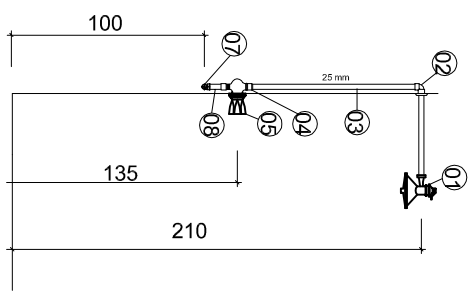

**DETALHE MONTAGEM TANQUE SEM ESCALA**

**LEGENDA:**

- 01 TÊ DE 90° , C/ BUCHA DE LATÃO , Ø 25mm x 1/2"
- 02 TORNEIRA P/ TANQUE Ø1/2"
- 03 TANQUE
- 04 VÁLVULA P/ TANQUE
- 05 SIFÃO FLEXÍVEL P/ TANQUE
- 06 JOELHO ADAPTADOR CURTO 90° x 40mm
- 07 TUBO PVC 40mm
- 08 CURVA 90° x 40mm

**DETALHE MONTAGEM LAVATÓRIO SEM ESC.**

**LEGENDA:**

- 01 TORNEIRA P/ LAVATÓRIO Ø3/4"
- 02 JOELHO 25mm x 1/2"
- 03 LAVATÓRIO
- 04 ENGATE PLÁSTICO FLEXÍVEL
- 05 VÁLVULA P/ LAVATÓRIO
- 06 JOELHO ADAPTADOR CURTO 90° x 40mm
- 07 SIFÃO P/ LAVATÓRIO
- 08 TUBO PVC 40mm
- 09 CURVA 90° x 40mm

**DET. MONTAGEM CHUVEIRO ELÉTRICO-APENAS ÁGUA FRIA SEM ESCALA**

**LEGENDA:**

- 01 CHUVEIRO ELÉTRICO
- 02 JOELHO, LR, C/ BUCHA DE LATÃO , Ø 25mm x 1/2"
- 03 TUBO PVC SOLDÁVEL Ø25mm
- 04 ADAPTADOR CURTO, LR, PVC SOLDÁVEL/ROSQUEÁVEL, Ø 25mm
- 05 REGISTRO DE PRESSÃO, BRONZE, C/ CANOPLA, Ø 3/4"
- 06 CURVA DE 90 Ø32mm
- 07 TUBO PVC SOLDÁVEL Ø32mm