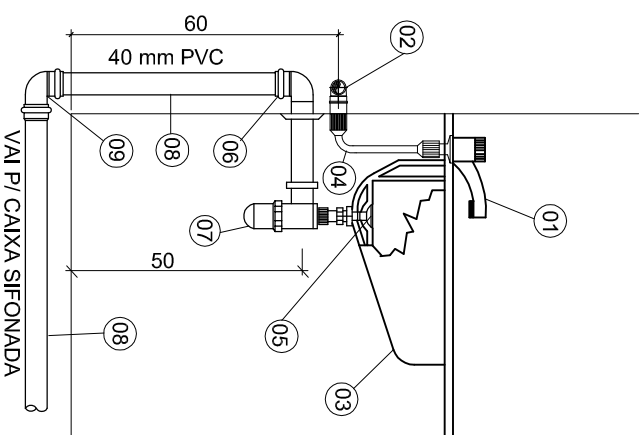

DETALHE MONTAGEM TANQUE SEM ESCALA

LEGENDA:

- 01 TÊ DE 90°, C/ BUCHA DE LATÃO, Ø 25mm x 1/2"
- 02 TORNEIRA P/ TANQUE Ø1/2"
- 03 TANQUE
- 04 VÁLVULA P/ TANQUE
- 05 SIFÃO P/ TANQUE
- 06 JOELHO ADAPTADOR CURTO 90° x 40mm
- 07 TUBO PVC 40mm
- 08 CURVA 90° x 40mm

DETALHE MONTAGEM LAVATÓRIO SEM ESC.

ÁGUA FRIA

LEGENDA:

- 01 TORNEIRA P/ LAVATÓRIO Ø3/4"
- 02 JOELHO, Ø 25mm x 1/2"
- 03 LAVATÓRIO
- 04 ENGATE PLÁSTICO FLEXÍVEL
- 05 VÁLVULA P/ LAVATÓRIO
- 06 JOELHO ADAPTADOR CURTO 90° x 40mm
- 07 SIFÃO P/ LAVATÓRIO
- 08 TUBO PVC 40mm
- 09 CURVA 90° x 40mm

DET. MONTAGEM CHUVEIRO ELÉTRICO SEM ESCALA

LEGENDA:

- 01 CHUVEIRO ELÉTRICO
- 02 JOELHO, LR, C/ BUCHA DE LATÃO, Ø 25mm x 1/2"
- 03 TUBO PVC SOLDÁVEL Ø25mm
- 04 ADAPTADOR CURTO, LR, PVC SOLDÁVEL/ROSQUEÁVEL, Ø 25mm
- 05 REGISTRO DE PRESSÃO, BRONZE, C/ CANOPLA, Ø 3/4"
- 07 CURVA DE 90 Ø32mm
- 08 TUBO PVC SOLDÁVEL Ø32mm