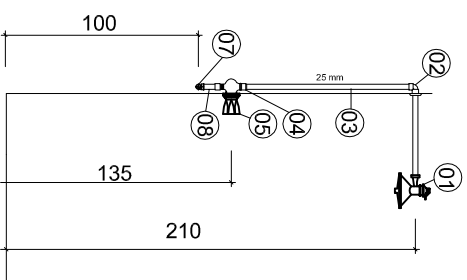

DETALHE MONTAGEM TANQUE SEM ESCALA

LEGENDA:

- 01 TÊ DE 90°, C/ BUCHA DE LATÃO, Ø 25mm x 1/2"
- 02 TORNEIRA P/ TANQUE Ø1/2"
- 03 TANQUE
- 04 VÁLVULA P/ TANQUE
- 05 SIFÃO P/ TANQUE
- 06 JOELHO ADAPTADOR CURTO 90° x 40mm
- 07 TUBO PVC 40mm
- 08 CURVA 90° x 40mm

DETALHE MONTAGEM LAVATÓRIO SEM ESC.

ÁGUA FRIA

LEGENDA:

- 01 TORNEIRA P/ LAVATÓRIO Ø3/4"
- 02 JOELHO, Ø 25mm x 1/2"
- 03 LAVATÓRIO
- 04 ENGATE PLÁSTICO FLEXÍVEL
- 05 VÁLVULA P/ LAVATÓRIO
- 06 JOELHO ADAPTADOR CURTO 90° x 40mm
- 07 SIFÃO P/ LAVATÓRIO
- 08 TUBO PVC 40mm
- 09 CURVA 90° x 40mm

DET. MONTAGEM CHUVEIRO ELÉTRICO SEM ESCALA

LEGENDA:

- 01 CHUVEIRO ELÉTRICO
- 02 JOELHO, LR, C/ BUCHA DE LATÃO, Ø 25mm x 1/2"
- 03 TUBO PVC SOLDÁVEL Ø25mm
- 04 ADAPTADOR CURTO, LR, PVC SOLDÁVEL/ROSQUEÁVEL, Ø 25mm
- 05 REGISTRO DE PRESSÃO, BRONZE, C/ CANOPLA, Ø 3/4"
- 07 CURVA DE 90 Ø32mm
- 08 TUBO PVC SOLDÁVEL Ø32mm